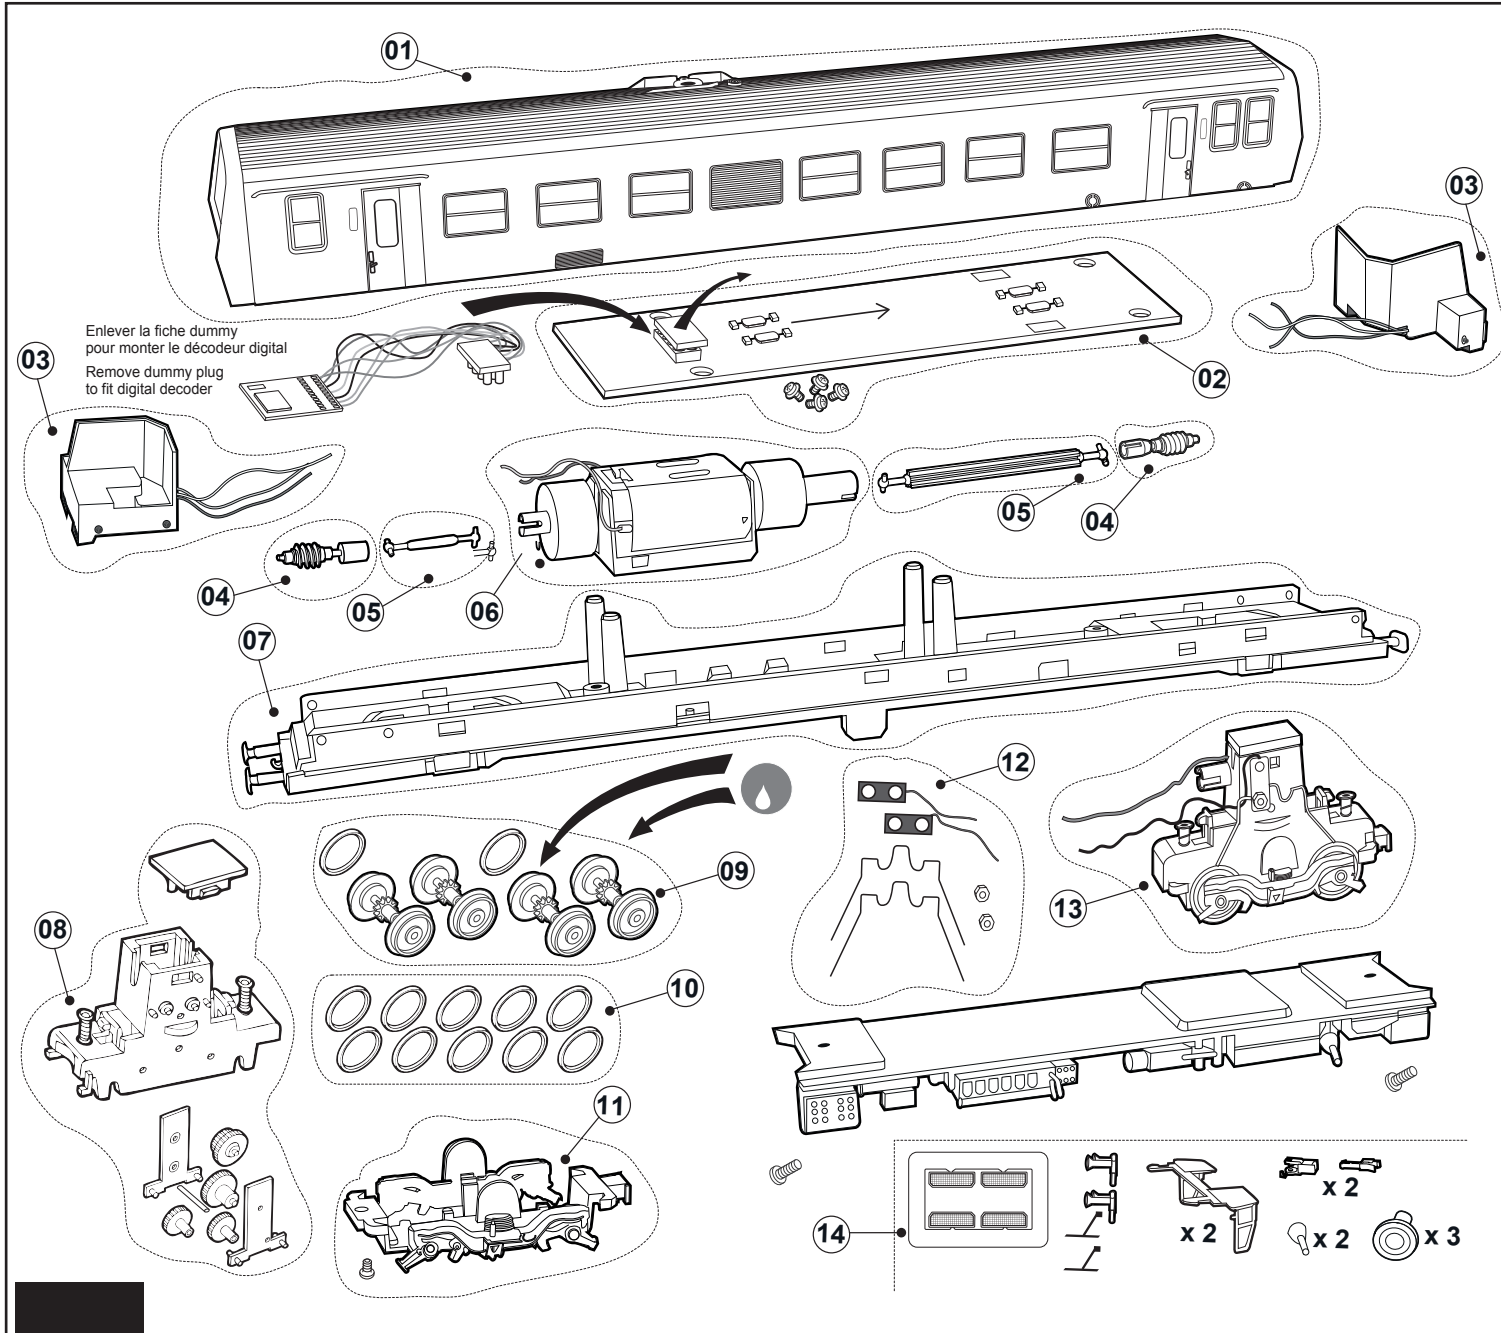

LISTE DE PIECES DE RECHANGE / LIST OF SPARES

Référence Item No.	Description Description	Réf. rechange Spare part ref.
1	Carroserie Bodyshell	HJ2290/01
2	Circuit Imprimé Main PCB board, dummy decoder and screw	HJ2289/02
3	Cabine et circuit imprimé d'éclairage Cabin and PCB with lights	HJ2202/04
4	Vis sans fin Worm gear	HJ2202/05
5	Cardans Cardan joints	HJ2202/06
6	Moteur Motor	HJ2202/07
7	Chassis Chassis	HJ2202/09
8	Carter de bogie moteur et jeu de pignons complet Gear box and gearing	HJ2290/08
9	Jeu de roues Wheel set	HJ2290/09
10	Bandage d'adhérence Grip rings	HJ2290/10
11	Flanc de bogie Bogie lid	HJ2202/16
12	Prises de courant Electric contacts	HJ2202/15
13	Bogie moteur complets Driven bogie, complete	HJ2202/17
14	Sachet de détaillage d'origine Polybag	HJ2290/14