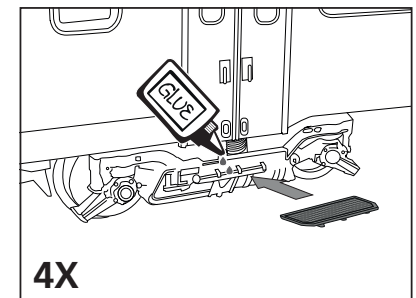

LISTE DE PIECES DE RECHANGE / LIST OF SPARES

Référence Item No.	Description Description	Réf. rechange Spare part ref.
1	Carroserie Bodyshell	HJ2290/01
2	Circuit Imprimé Main PCB board, dummy decoder and screw	HJ2289/02
3	Cabine et circuit imprimé d'éclairage Cabin and PCB with lights	HJ2202/04
4	Vis sans fin Worm gear	HJ2202/05
5	Cardans Cardan joints	HJ2202/06
6	Moteur Motor	HJ2202/07
7	Chassis Chassis	HJ2202/09
8	Carter de bogie moteur et jeu de pignons complet Gear box and gearing	HJ2290/08
9	Jeu de roues Wheel set	HJ2290/09
10	Bandage d'adhérence Grip rings	HJ2290/10
11	Flanc de bogie Bogie lid	HJ2202/16
12	Prises de courant Electric contacts	HJ2202/15
13	Bogie moteur complets Driven bogie, complete	HJ2202/17
14	Sachet de détaillage d'origine Polybag	HJ2290/14